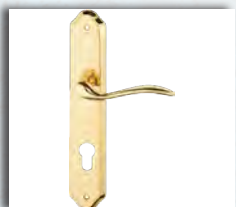

CREMONESE 'GOCCIA' IMPUGNATURA MANIGLIA

10866

A16
CATEGORIA

In zama. Movimento gratz con fori.

Codice	Descrizione	U/M	M/V	CF	Rif.For.
1086602	Oro lucido	PZ	1	2	

MANIGLIA 'MINORCA' CON PLACCA FORO YALE

10878

A16
CATEGORIA

In zama. Ferro quadro mm.8, distanza interasse mm.85.

Codice	Descrizione	U/M	M/V	CF	Rif.For.
1087802	Oro lucido	CP	1	1	

MANIGLIA 'CAPRI' CON PLACCA

10868

A16
CATEGORIA

In zama. Ferro quadro mm.8, distanza interasse mm.70.

Codice	Descrizione	U/M	M/V	CF	Rif.For.
1086802	Oro lucido	CP	1	1	

MANIGLIA 'MINORCA' CON ROSETTA E BOCCHETTA

10880

A16
CATEGORIA

In zama. Rosetta a pressione Ø 45 mm.

Codice	Descrizione	U/M	M/V	CF	Rif.For.
1088002	Oro lucido	CP	1	2	

MANIGLIA 'CAPRI' CON PLACCA FORO YALE

10870

A16
CATEGORIA

In zama. Ferro quadro mm.8, distanza interasse mm.85.

Codice	Descrizione	U/M	M/V	CF	Rif.For.
1087002	Oro lucido	CP	1	1	

CREMONESE 'MINORCA'

10882

A16
CATEGORIA