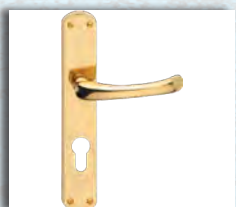

CREMONESE 'GOCCIA' IMPUGNATURA MANIGLIA

10866

A16
CATEGORIA

In zama. Movimento gratz con fori.

Codice	Descrizione	U/M	M/V	CF	Rif.For.
1086602	Oro lucido	PZ	1	2	

MANIGLIA 'MINORCA' CON PLACCA FORO YALE

10878

A16
CATEGORIA

In zama. Ferro quadro mm.8, distanza interasse mm.85.

Codice	Descrizione	U/M	M/V	CF	Rif.For.
1087802	Oro lucido	CP	1	1	

MANIGLIA 'CAPRI' CON PLACCA

10868

A16
CATEGORIA

In zama. Ferro quadro mm.8, distanza interasse mm.70.

Codice	Descrizione	U/M	M/V	CF	Rif.For.
1086802	Oro lucido	CP	1	1	

MANIGLIA 'MINORCA' CON ROSETTA E BOCCHETTA

10880

A16
CATEGORIA

In zama. Rosetta a pressione Ø 45 mm.

Codice	Descrizione	U/M	M/V	CF	Rif.For.
1088002	Oro lucido	CP	1	2	

MANIGLIA 'CAPRI' CON PLACCA FORO YALE

10870

A16
CATEGORIA

In zama. Ferro quadro mm.8, distanza interasse mm.85.

Codice	Descrizione	U/M	M/V	CF	Rif.For.
1087002	Oro lucido	CP	1	1	

CREMONESE 'MINORCA'

10882

A16
CATEGORIA