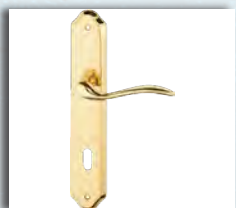

A16
CATEGORIA

In zama. Rosetta a pressione Ø 45 mm.

Codice	Descrizione	U/M	M/V	CF	Rif.For.
1087202	Oro lucido	CP	1	2	

CREMONESE DK 'MINORCA'

10884

A16
CATEGORIA

In zama.

Codice	Descrizione	U/M	M/V	CF	Rif.For.
1088402	Oro lucido	PZ	1	4	

CREMONESE 'CAPRI'

10874

A16
CATEGORIA

In zama.

Codice	Descrizione	U/M	M/V	CF	Rif.For.
1087402	Movimento gratz con fori - oro lucido	PZ	1	4	
1087404	Movimento gratz con perni - oro lucido	PZ	1	4	

MANIGLIA 'WING' CON ROSETTA E BOCCHETTA

10886

A16
CATEGORIA

In ottone. Rosetta a pressione Ø 45 mm.

Codice	Descrizione	U/M	M/V	CF	Rif.For.
1088602	Oro satinato	CP	1	1	
1088604	Cromo satinato	CP	1	2	

MANIGLIA 'MINORCA' CON PLACCA

10876

A16
CATEGORIA