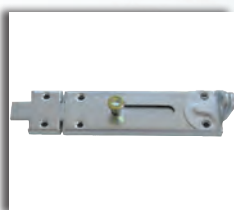

CATENACCIO PORTALUCCHETTO IBFM

11592

A32
CATEGORIA

In acciaio zincato.

Codice	Descrizione	U/M	M/V	CF	Rif.For.
1159202	150 mm	PZ	10	10	039150
1159204	200 mm	PZ	10	10	039200

CATENACCIO PORTALUCCHETTO PROFILATO IBFM

11594

A32
CATEGORIA

In acciaio zincato. Base mm.40, lama mm.16x6.

Codice	Descrizione	U/M	M/V	CF	Rif.For.
1159402	100 mm	PZ	1	10	036100
1159404	150 mm	PZ	1	10	036150
1159406	180 mm	PZ	1	10	036180
1159408	230 mm	PZ	1	10	036230

CATENACCIO PORTALUCCHETTO PROFILATO PESANTE IBFM

11596

A32
CATEGORIA

In acciaio zincato. Base mm.57, lama mm.25x10.

Codice	Descrizione	U/M	M/V	CF	Rif.For.
1159602	200 mm	PZ	1	5	038200
1159604	300 mm	PZ	1	5	038300
1159606	400 mm	PZ	1	5	038400

In ottone. Per porte in legno e corazzate. Pomolo girevole con catenaccio scorrevole a cremagliera.

Codice	Descrizione	U/M	M/V	CF	Rif.For.
1160002	80 mm - Ottone lucido	PZ	1	10	178A.1
1160004	80 mm - Cromo satinato	PZ	1	10	178A.9