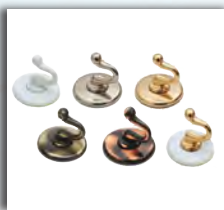

GANCIO MULTIUSO 'SMERALDO'

12114

A40
CATEGORIA

In zama autoadesivo.

Codice	Descrizione	U/M	MV	CF	Rif.For.
1211402	Ø 30 mm - Bianco	PZ	20	20	21300020
1211404	Ø 30 mm - Bianco/oro	PZ	20	20	21300040
1211406	Ø 30 mm - Cromo	PZ	20	20	21300050
1211408	Ø 30 mm - Oro	PZ	20	20	21300090
1211410	Ø 30 mm - Ottone spazzolato	PZ	20	20	21300100
1211412	Ø 30 mm - Rame	PZ	20	20	21300110