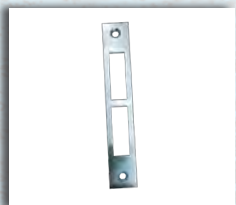

CONTROPIASTRA INOX ART. 038020 ISEO

13922

ISEO

A02
CATEGORIA

Contropiastro inox per montante a cilindro profilo europeo e fascia doppia mappa, per serrature solo catenaccio, gancio e deviatori, per alluminio serie 78-96.

Codice	Descrizione	U/M	M/V	CF	Rif.For.
1392202	132x24x3 mm	PZ	1	10	038020

CONTROPIASTRA IN ACCIAIO ZINCATA ART. 038080 ISEO

13924

ISEO

A02
CATEGORIA

Contropiastro per fascia doppia mappa con catenaccio e scrocco. Per serrature serie 981-983.

Codice	Descrizione	U/M	M/V	CF	Rif.For.
1392402	150x24x3 mm	PZ	1	10	038080

CONTROPIASTRA IN NYLON ART. 038015 ISEO

13926

ISEO

A02
CATEGORIA

Contropiastro in nylon per montante a cilindro profilo europeo. Per serrature catenaccio, scrocco, rullo e elettrica. Per alluminio serie 78-79.

Codice	Descrizione	U/M	M/V	CF	Rif.For.
1392602	180x38x5 mm	PZ	1	10	038015

CONTROPIASTRA CHIUSA ART. 0386041 ISEO

13928

ISEO

A02
CATEGORIA

In acciaio. Regolabile per serratura centrale. Frontale piatto 195x29 mm. Regolabile in orizzontale +/- mm 13.