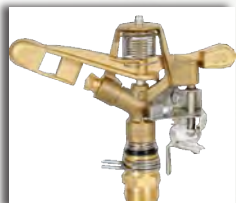

## IRRIGATORE A SETTORE 'SNOW' IDEAL STAR

40282

R04  
CATEGORIA

Irrigatore in ottone di piccole dimensioni. Utilizzato nell'irrigazione di orti, frutteti, campi da golf e protezione delle piante dal gelo e protezione antibirina.

## IRRIGATORE A SETTORE SIME 'JUMBO'

40303

R05  
CATEGORIA

Irrigatore ad impulsi a settore con corpo in alluminio. Ideale per l'irrigazione sia a bassa pressione che a pioggia lenta di vigneti, frutteti e ortaggi. Dotato di ugelli intercambiabili e di rompigetto registrabile (Ø 4 ÷ 8 mm). Inclinazione: 30°. Portata massima 60 l/min. a 4 bar. Raggio di azione 17 m.