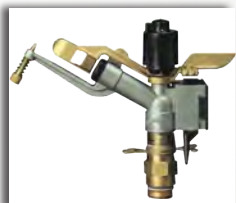

IRRIGATORE A SETTORE 'SILVER' SIME

40302

R05
CATEGORIA

Ideale per l'irrigazione di giardini, campi da gioco, frutteti, vigneti, ortaggi e per l'irrigazione polivalente e la protezione antibirina. Costruito in ottone e Rilsan, è dotato di ugelli intercambiabili e di rompigetto registrabile. Portata massima 60 l/min. a 4 bar. Raggio di azione 17 m.

Codice	Descrizione	U/M	M/V	CF	Rif.For.
4030202	3/4" M	PZ	1	12	10071