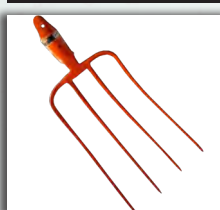

FORCA PER LETAME ACCIAIO FORGIATO

43536

Q07
CATEGORIA

In acciaio forgiato.

Codice	Descrizione	U/M	M/V	CF	Rif.For.
4353602	4 denti	PZ	1	12