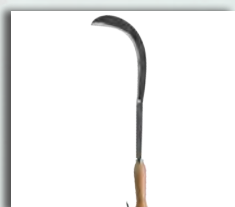

## SEGHEZZO DA CANTONIERE IN PLASTICA FALCI

**43348**

**FALCI**  
HAND TOOLS - ITALY

**Q05**  
CATEGORIA

Manico plastica.

Codice	Descrizione	UM	MV	CF	Rif.For.
4334802	n° 2	PZ	1	1	125776P2
4334804	n° 3	PZ	1	1	125776P3

## RONCOLA SFRATTAROLA TIPO DRONERO FALCI

**43360**

**FALCI**  
HAND TOOLS - ITALY

**Q05**  
CATEGORIA

Manico in legno con gancio. Ideale per il taglio del granoturco.

Codice	Descrizione	UM	MV	CF	Rif.For.
4336002	60 cm	PZ	1	1	1351005L