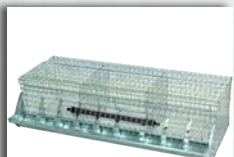

GABBIA PER CONIGLI INGRASSO

45262

Q55
CATEGORIA

Senza nidi. Fondo in rete a tripla zincatura.

Codice	Descrizione	U/M	M/V	CF	Rif.For.
4526202	cm 100x40x27h	PZ	1	1