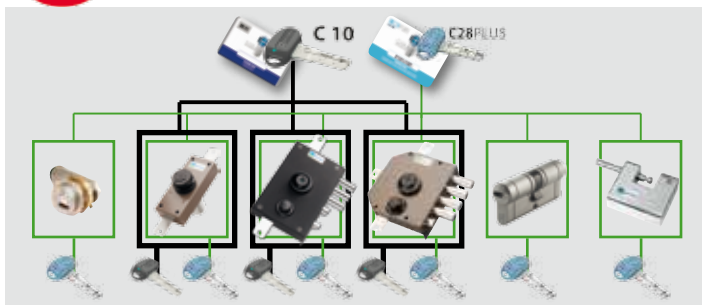

SUPPLEMENTI PER SERRATURE CON POMPA-CILINDRO CHAMPIONS® (C10/C28PLUS) CON LUNGHEZZE SUPERIORI 50 mm		
Lunghezza cilindro	Aumento €	
60 mm		Serratura corredata con pompa-cilindro esterna mm 60 di Ø30 oppure 34 senza supplemento di prezzo
70-80 mm		Serratura corredata con pompa-cilindro esterna mm 70 - mm 80 di Ø30 oppure 34
90-100 mm		Serratura corredata con pompa-cilindro esterna mm 90 - mm 100 di Ø30 oppure 34

## Impianto a chiave unica KA (Keyed Alike)

Sistema composto da più cilindri con la stessa cifratura che possono quindi essere aperti dalla stessa chiave

* Aumenti per realizzazione di impianti a cifrature speciali Prezzi da sommare al costo di ogni cilindro dell'impianto.	DUPLICAZIONE	
	LIBERA	PROTETTA
	<b>C10</b>	<b>C28PLUS</b>
<b>1) Cifratura a nostra scelta</b>		
Mezzo cilindro - Cilindro con pomolo - Lucchetto		
Serrature pompa singola (esterna) - Ferroglietti		
Cilindro doppio		
Serrature doppia pompa (interna/esterna)		
<b>2) Numero di chiavi diverso dalla dotazione standard</b>		
<b>DETRAZIONE</b> per ogni chiave in meno rispetto alla dotazione		
<b>MAGGIORAZIONE</b> per ogni chiave in più rispetto alla dotazione		
<b>3) Cifratura KA al campione</b>		
Mezzo cilindro - Cilindro con pomolo - Lucchetto		
Serrature pompa singola (esterna) - Ferroglietti		
Cilindro doppio		
Serrature doppia pompa (interna/esterna)		
<b>4) Numero chiavi in dotazione standard per cilindro</b>	<b>3</b>	<b>3/5</b>

## Impianto a chiave maestra MK (Master Key)

Una sola chiave (maestra) apre tutti i cilindri del sistema, mentre le altre chiavi aprono solo il proprio cilindro.

**Numero massimo di chiavi con cifratura diversa = 10**