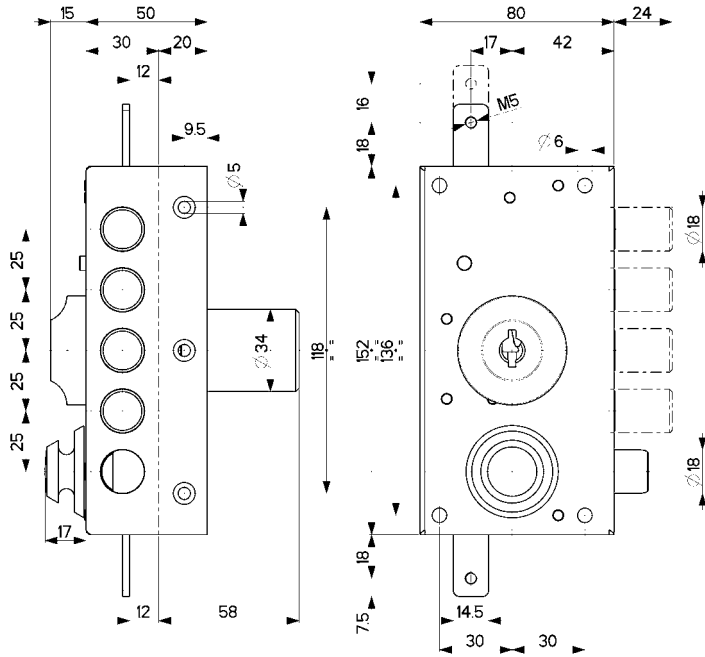

MADE
IN
ITALY

30.436

Caratteristiche

- Laterali o triplici
- Entrata chiave mm 42
- Corsa chiavistelli mm 24
- Pompa-cilindro esterna mm 50 per lunghezze diverse vedere fine capitolo.
- Apertura interna con chiave o pomolo
- Tutti gli articoli sono forniti destri e sinistri (specificare nell'ordine)
- Finitura unica: Verniciata bronzo

Dotazione di serie:

Laterali - art. 30406/407/416

- n. 3/5 chiavi
- n. 1 mostrina art. 95148/N
- n. 1 ferrogliera art. 94293
- viti e minuteria

Triplici - art. 30426/427/436/437

- n. 3/5 chiavi
- n. 1 mostrina art. 95148/N
- n. 1 ferrogliera art. 94293
- n. 2 passanti aste art. 99292
- n. 1 cavallotto art. 99289
- n. 1 bocchetta a pavimento art. 99151
- viti e minuteria

ASTE NON COMPRESSE

Abbinare art. 93291

PER ORDINI AGGIUNGERE AL CODICE ARTICOLO
"A" PER CHAMPIONS® C10
"B" PER CHAMPIONS® C28PLUS (specif. q.tà chiavi)