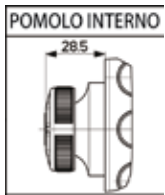

MADE
IN
ITALY

30.436

Caratteristiche

- Laterali o triplici
- Entrata chiave mm 42
- Corsa chiavistelli mm 24
- Pompa-cilindro esterna mm 50 per lunghezze diverse vedere fine capitolo.
- Apertura interna con chiave o pomolo
- Tutti gli articoli sono forniti destri e sinistri (specificare nell'ordine)
- Finitura unica: Verniciata bronzo

Dotazione di serie:

Laterali - art. 30406/407/416

- n. 3/5 chiavi
- n. 1 mostrina art. 95148/N
- n. 1 ferrogliera art. 94293
- viti e minuteria

Triplici - art. 30426/427/436/437

- n. 3/5 chiavi
- n. 1 mostrina art. 95148/N
- n. 1 ferrogliera art. 94293
- n. 2 passanti aste art. 99292
- n. 1 cavallotto art. 99289
- n. 1 bocchetta a pavimento art. 99151
- viti e minuteria

ASTE NON COMPRESSE

Abbinare art. 93291

PER ORDINI AGGIUNGERE AL CODICE ARTICOLO
"A" PER CHAMPIONS® C10
"B" PER CHAMPIONS® C28PLUS (specif. q.tà chiavi)