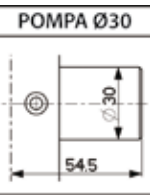

MADE
IN
ITALY

30.436

Caratteristiche

- Laterali o triplici
- Entrata chiave mm 42
- Corsa chiavistelli mm 24
- Pompa-cilindro esterna mm 50 per lunghezze diverse vedere fine capitolo.
- Apertura interna con chiave o pomolo
- Tutti gli articoli sono forniti destri e sinistri (specificare nell'ordine)
- Finitura unica: Verniciata bronzo

Dotazione di serie:

Laterali - art. 30406/407/416

- n. 3/5 chiavi
- n. 1 mostrina art. 95148/N
- n. 1 ferrogliera art. 94293
- viti e minuteria

Triplici - art. 30426/427/436/437

- n. 3/5 chiavi
- n. 1 mostrina art. 95148/N
- n. 1 ferrogliera art. 94293
- n. 2 passanti aste art. 99292
- n. 1 cavallotto art. 99289
- n. 1 bocchetta a pavimento art. 99151
- viti e minuteria

ASTE NON COMPRESSE

Abbinare art. 93291

PER ORDINI AGGIUNGERE AL CODICE ARTICOLO
"A" PER CHAMPIONS® C10
"B" PER CHAMPIONS® C28PLUS (specif. q.tà chiavi)