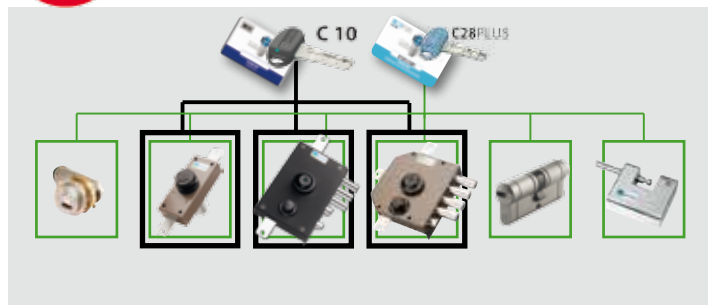

<h2>92.CP8D0</h2>	
Prezzo €	
Chiave non cifrata per pompa a cilindro CHAMPIONS® C28PLUS. <b>Duplicazione chiavi PROTETTA</b>	

SUPPLEMENTI PER SERRATURE CON POMPA-CILINDRO CON LUNGHEZZE SUPERIORI A MM. 50		
Lunghezza cilindro	Aumento €	
60 mm		Serratura corredata con pompa-cilindro esterna mm 60 di Ø30 oppure 34 senza supplemento di prezzo
70-80 mm		Serratura corredata con pompa-cilindro esterna mm 70 - mm 80 di Ø 30 oppure 34
90-100 mm		Serratura corredata con pompa-cilindro esterna mm 90 - mm 100 di Ø30 oppure 34

SUPPLEMENTI PER SERRATURE CON POMPA-CILINDRO CHAMPIONS® (C10/C28PLUS) CON LUNGHEZZE SUPERIORI 50 mm		
Lunghezza cilindro	Aumento €	
60 mm		Serratura corredata con pompa-cilindro esterna mm 60 di Ø30 oppure 34 senza supplemento di prezzo
70-80 mm		Serratura corredata con pompa-cilindro esterna mm 70 - mm 80 di Ø30 oppure 34
90-100 mm		Serratura corredata con pompa-cilindro esterna mm 90 - mm 100 di Ø30 oppure 34

## Impianto a chiave unica KA (Keyed Alike)

Sistema composto da più cilindri con la stessa cifratura che possono quindi essere aperti dalla stessa chiave

* Aumenti per realizzazione di impianti a cifrature speciali Prezzi da sommare al costo di ogni cilindro dell'impianto.	DUPLICAZIONE	
	LIBERA	PROTETTA
	<b>C10</b>	<b>C28PLUS</b>
<b>1) Cifratura a nostra scelta</b>		
Mezzo cilindro - Cilindro con pomolo - Lucchetto		
Serrature pompa singola (esterna) - Ferroglietti		
Cilindro doppio		
Serrature doppia pompa (interna/esterna)		
<b>2) Numero di chiavi diverso dalla dotazione standard</b>		
<b>DETRAZIONE</b> per ogni chiave in meno rispetto alla dotazione		
<b>MAGGIORAZIONE</b> per ogni chiave in più rispetto alla dotazione		
<b>3) Cifratura KA al campione</b>		
Mezzo cilindro - Cilindro con pomolo - Lucchetto		
Serrature pompa singola (esterna) - Ferroglietti		
Cilindro doppio		
Serrature doppia pompa (interna/esterna)		
<b>4) Numero chiavi in dotazione standard per cilindro</b>	<b>3</b>	<b>3/5</b>