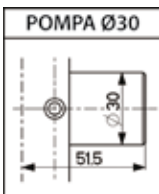

30.411

MADE IN ITALY

Caratteristiche

- Laterali
- Entrata chiave mm 64
- Corsa chiavistelli 36
- Pompa-cilindro esterna mm 50 per lunghezze diverse vedere fine capitolo
- Apertura interna con pomolo
- Tutti gli articoli sono forniti destri e sinistri (specificare nell'ordine)
- Finitura: Verniciata

Dotazione di serie:

- n. 3/5 chiavi
- n. 1 mostrina art. 95148/N (95148 per Ø30)
- n. 1 ferrogliera art. 94128
- viti e minuteria

PER ORDINI AGGIUNGERE AL CODICE ARTICOLO
"A" PER CHAMPIONS® C10
"B" PER CHAMPIONS® C28PLUS (specific. q.tà chiavi)