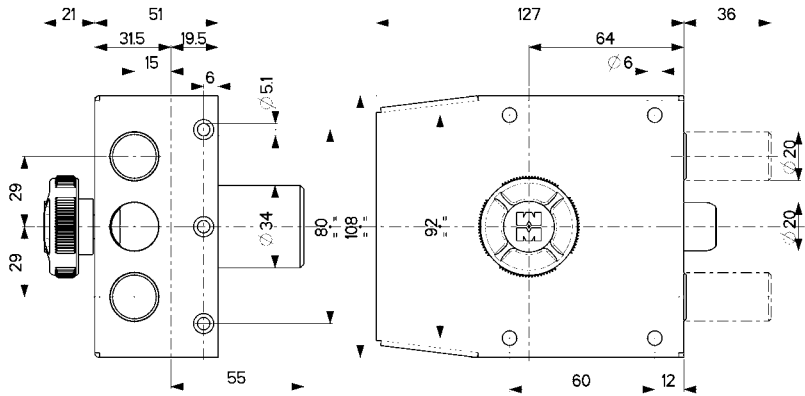

30.411

MADE IN ITALY

Caratteristiche

- Laterali
- Entrata chiave mm 64
- Corsa chiavistelli 36
- Pompa-cilindro esterna mm 50 per lunghezze diverse vedere fine capitolo
- Apertura interna con pomolo
- Tutti gli articoli sono forniti destri e sinistri (specificare nell'ordine)
- Finitura: Verniciata

Dotazione di serie:

- n. 3/5 chiavi
- n. 1 mostrina art. 95148/N (95148 per Ø30)
- n. 1 ferrogliera art. 94128
- viti e minuteria

PER ORDINI AGGIUNGERE AL CODICE ARTICOLO
"A" PER CHAMPIONS® C10
"B" PER CHAMPIONS® C28PLUS (specific. q.tà chiavi)