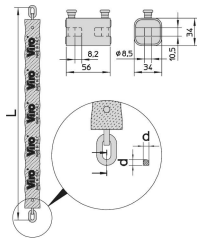

CARATTERISTICHE

Corpo:

in ottone massiccio.

Corazza:

(blindatura) in acciaio cementato, temprato, ramato, nichelato e cromato.

Aste di chiusura indipendenti:

rotanti antitaglio, Ø 8,5 mm in acciaio cementato, temprato, ramato e nichelato; con impugnatura con sezione progettata a rottura programmata, per impedire lo strappo dell'asta.

Catena:

semiquadra (per contrastare le troncatrici manuali che hanno generalmente lame taglienti adatte a trattenerne i profili tondi) in acciaio speciale (al manganese) cementato, temprato, rinvenuto e zincato. La catena ha sezione 8 mm ed è ricoperta da guaina di protezione di colore blu, in tessuto che minimizza l'ingombro e antigraffio.

Confezione:

individuale "a vista".

A richiesta:

(foto e dettagli degli accessori)

- pratica borsa da trasporto nera, in tela di nylon (art. 0005) ideale per riporre il lucchetto e la catena;
- staffa di ancoraggio (art. 698) in acciaio cementato che si fissa a pavimento o a parete. Dotata di anello mobile che consente il passaggio delle catene.

Sono possibili tutte le esecuzioni speciali sul lucchetto.

DATI TECNICI

BLOCCA CATENA CON CATENA SEZIONE 8 MM.

Art.	Sezione catena semiquadra	Lunghezza catena	Chiavi	Peso unitario	Pezzi per confezione
N.	mm d	cm L	Art. N.	g	N.
4241	8	90	033	1710	1
4243	8	120	033	2210	1
4244	8	150	033	2680	1