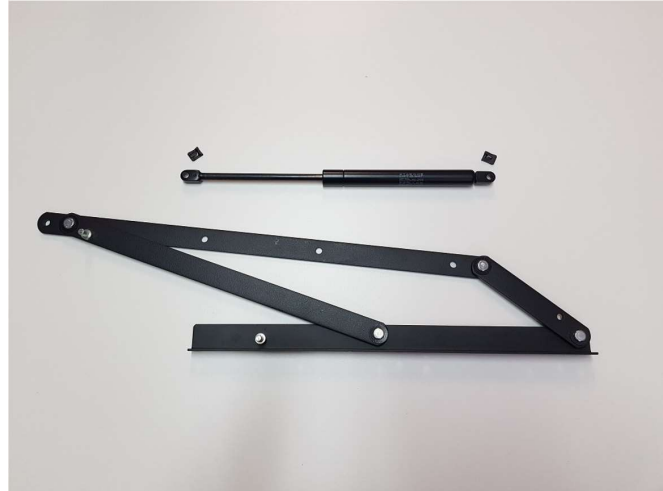

Kit sollevamento rete attacco clip 1000N.

Art. kit70570265.

Finitura Nero.

Imballaggio 1cp.

Materiale Acciaio.

Disegno tecnico.