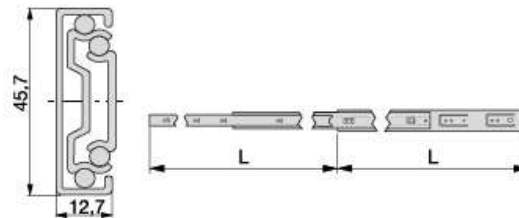

Scheda tecnica prodotto.

Guida H45 L 500 cm.

Art.60600604.

Finitura zincata.

Imballaggio 15 cp.

Materiale acciaio.

L 500.

Disegno tecnico.

Scheda tecnica prodotto.

Guida H45 L 450 cm.

Art.60600504.

Finitura zincata.

Imballaggio 15 cp.

Materiale acciaio.

L 450.

Disegno tecnico.