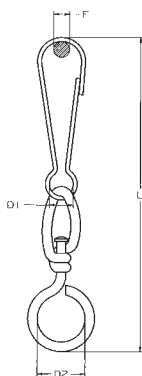

73

MOSCHETTONI
SNAP HOOKS
MOUSQUETONS
KARABINERHAKEN

Acciaio pressofuso
Casting steel
Acier fondu a pression
Stahl Druckguß

*

Misura Size Mesure Abmessung	D	L	F	Peso Weight Poids Gewicht
mm	mm	mm	mm	Kg
13	13	73	8	0,028
13	13	79	8	0,035
16	16	78	8	0,030
16	16	84	8	0,037
20	20	82	8	0,032
20	20	88	8	0,039
22	22	84	8	0,036
22	22	90	8	0,043
25	25	87	8	0,042
25	25	93	8	0,049

74

GANCI A FILO PIEGATO
SIMPLEX HOOKS
MOUSQUETONS AVEC TOURET
SIMPLEXHAKEN

Acciaio
Steel
Acier
Stahl

*

Misura Size Mesure Abmessung	F	D1	D2	L	Peso Weight Poids Gewicht
mm	mm	mm	mm	mm	Kg
25	3,0	6	8	25/50	0,005
30	4,5	6	8	30/50	0,005
40	5,5	7	10	40/67	0,009
50	6,5	9	11	50/83	0,014
60	7,5	10	13	60/97	0,023
70	9	11	17	70/115	0,031
80	10	12	17	80/123	0,050
90	11	14	18	90/105	0,080
100	11	14	19	100/146	0,086
120	11	16	22	120/170	0,083

95

GIRELLI
SWIVELS
EMERILLONS
WIRBEL

Ghisa
Cast iron
Fonte
Temperguß

*

Misura Size Mesure Abmessung	D1	D2	L
mm	mm	mm	mm
13 x 13	13	13	50
16 x 16	16	16	60
20 x 20	20	20	65
22 x 22	22	22	70
25 x 25	25	25	78