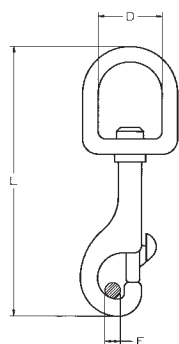

73

MOSCHETTONI
SNAP HOOKS
MOUSQUETONS
KARABINERHAKEN

Acciaio pressofuso
Casting steel
Acier fondu a pression
Stahl Druckguß

*

Misura Size Mesure Abmessung	D	L	F	Peso Weight Poids Gewicht
mm	mm	mm	mm	Kg
13	13	73	8	0,028
13	13	79	8	0,035
16	16	78	8	0,030
16	16	84	8	0,037
20	20	82	8	0,032
20	20	88	8	0,039
22	22	84	8	0,036
22	22	90	8	0,043
25	25	87	8	0,042
25	25	93	8	0,049

74

GANCI A FILO PIEGATO
SIMPLEX HOOKS
MOUSQUETONS AVEC TOURET
SIMPLEXHAKEN

Acciaio
Steel
Acier
Stahl

*

Misura Size Mesure Abmessung	F	D1	D2	L	Peso Weight Poids Gewicht
mm	mm	mm	mm	mm	Kg
25	3,0	6	8	25/50	0,005
30	4,5	6	8	30/50	0,005
40	5,5	7	10	40/67	0,009
50	6,5	9	11	50/83	0,014
60	7,5	10	13	60/97	0,023
70	9	11	17	70/115	0,031
80	10	12	17	80/123	0,050
90	11	14	18	90/105	0,080
100	11	14	19	100/146	0,086
120	11	16	22	120/170	0,083

95

GIRELLI
SWIVELS
EMERILLONS
WIRBEL

Ghisa
Cast iron
Fonte
Temperguß

*

Misura Size Mesure Abmessung	D1	D2	L
mm	mm	mm	mm
13 x 13	13	13	50
16 x 16	16	16	60
20 x 20	20	20	65
22 x 22	22	22	70
25 x 25	25	25	78