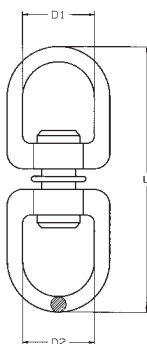

73

MOSCHETTONI
SNAP HOOKS
MOUSQUETONS
KARABINERHAKEN

Acciaio pressofuso
Casting steel
Acier fondu a pression
Stahl Druckguß

*

Misura Size Mesure Abmessung	D	L	F	Peso Weight Poids Gewicht
mm	mm	mm	mm	Kg
13	13	73	8	0,028
13	13	79	8	0,035
16	16	78	8	0,030
16	16	84	8	0,037
20	20	82	8	0,032
20	20	88	8	0,039
22	22	84	8	0,036
22	22	90	8	0,043
25	25	87	8	0,042
25	25	93	8	0,049

74

GANCI A FILO PIEGATO
SIMPLEX HOOKS
MOUSQUETONS AVEC TOURET
SIMPLEXHAKEN

Acciaio
Steel
Acier
Stahl

*

Misura Size Mesure Abmessung	F	D1	D2	L	Peso Weight Poids Gewicht
mm	mm	mm	mm	mm	Kg
25	3,0	6	8	25/50	0,005
30	4,5	6	8	30/50	0,005
40	5,5	7	10	40/67	0,009
50	6,5	9	11	50/83	0,014
60	7,5	10	13	60/97	0,023
70	9	11	17	70/115	0,031
80	10	12	17	80/123	0,050
90	11	14	18	90/105	0,080
100	11	14	19	100/146	0,086
120	11	16	22	120/170	0,083

95

GIRELLI
SWIVELS
EMERILLONS
WIRBEL

Ghisa
Cast iron
Fonte
Temperguß

*

Misura Size Mesure Abmessung	D1	D2	L
mm	mm	mm	mm
13 x 13	13	13	50
16 x 16	16	16	60
20 x 20	20	20	65
22 x 22	22	22	70
25 x 25	25	25	78