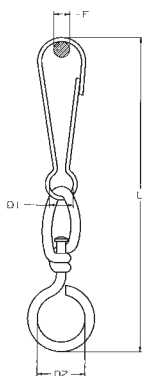

73

MOSCHETTONI  
SNAP HOOKS  
MOUSQUETONS  
KARABINERHAKEN

Acciaio pressofuso  
Casting steel  
Acier fondu a pression  
Stahl Druckguß

\*

Misura Size Mesure Abmessung	D	L	F	Peso Weight Poids Gewicht
mm	mm	mm	mm	Kg
13	13	73	8	0,028
13	13	79	8	0,035
16	16	78	8	0,030
16	16	84	8	0,037
20	20	82	8	0,032
20	20	88	8	0,039
22	22	84	8	0,036
22	22	90	8	0,043
25	25	87	8	0,042
25	25	93	8	0,049

74

GANCI A FILO PIEGATO  
SIMPLEX HOOKS  
MOUSQUETONS AVEC TOURET  
SIMPLEXHAKEN

Acciaio  
Steel  
Acier  
Stahl

\*

Misura Size Mesure Abmessung	F	D1	D2	L	Peso Weight Poids Gewicht
mm	mm	mm	mm	mm	Kg
25	3,0	6	8	25/50	0,005
30	4,5	6	8	30/50	0,005
40	5,5	7	10	40/67	0,009
50	6,5	9	11	50/83	0,014
60	7,5	10	13	60/97	0,023
70	9	11	17	70/115	0,031
80	10	12	17	80/123	0,050
90	11	14	18	90/105	0,080
100	11	14	19	100/146	0,086
120	11	16	22	120/170	0,083

95

GIRELLI  
SWIVELS  
EMERILLONS  
WIRBEL

Ghisa  
Cast iron  
Fonte  
Temperguß

\*

Misura Size Mesure Abmessung	D1	D2	L
mm	mm	mm	mm
13 x 13	13	13	50
16 x 16	16	16	60
20 x 20	20	20	65
22 x 22	22	22	70
25 x 25	25	25	78