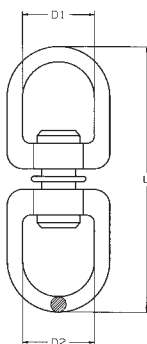

73

MOSCHETTONI  
SNAP HOOKS  
MOUSQUETONS  
KARABINERHAKEN

Acciaio pressofuso  
Casting steel  
Acier fondu a pression  
Stahl Druckguß

\*

Misura Size Mesure Abmessung	D	L	F	Peso Weight Poids Gewicht
mm	mm	mm	mm	Kg
13	13	73	8	0,028
13	13	79	8	0,035
16	16	78	8	0,030
16	16	84	8	0,037
20	20	82	8	0,032
20	20	88	8	0,039
22	22	84	8	0,036
22	22	90	8	0,043
25	25	87	8	0,042
25	25	93	8	0,049

74

GANCI A FILO PIEGATO  
SIMPLEX HOOKS  
MOUSQUETONS AVEC TOURET  
SIMPLEXHAKEN

Acciaio  
Steel  
Acier  
Stahl

\*

Misura Size Mesure Abmessung	F	D1	D2	L	Peso Weight Poids Gewicht
mm	mm	mm	mm	mm	Kg
25	3,0	6	8	25/50	0,005
30	4,5	6	8	30/50	0,005
40	5,5	7	10	40/67	0,009
50	6,5	9	11	50/83	0,014
60	7,5	10	13	60/97	0,023
70	9	11	17	70/115	0,031
80	10	12	17	80/123	0,050
90	11	14	18	90/105	0,080
100	11	14	19	100/146	0,086
120	11	16	22	120/170	0,083

95

GIRELLI  
SWIVELS  
EMERILLONS  
WIRBEL

Ghisa  
Cast iron  
Fonte  
Temperguß

\*

Misura Size Mesure Abmessung	D1	D2	L
mm	mm	mm	mm
13 x 13	13	13	50
16 x 16	16	16	60
20 x 20	20	20	65
22 x 22	22	22	70
25 x 25	25	25	78