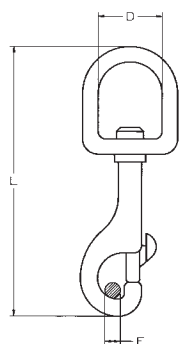

73

MOSCHETTONI  
SNAP HOOKS  
MOUSQUETONS  
KARABINERHAKEN

Acciaio pressofuso  
Casting steel  
Acier fondu a pression  
Stahl Druckguß

\*

Misura Size Mesure Abmessung	D	L	F	Peso Weight Poids Gewicht
mm	mm	mm	mm	Kg
13	13	73	8	0,028
13	13	79	8	0,035
16	16	78	8	0,030
16	16	84	8	0,037
20	20	82	8	0,032
20	20	88	8	0,039
22	22	84	8	0,036
22	22	90	8	0,043
25	25	87	8	0,042
25	25	93	8	0,049

74

GANCI A FILO PIEGATO  
SIMPLEX HOOKS  
MOUSQUETONS AVEC TOURET  
SIMPLEXHAKEN

Acciaio  
Steel  
Acier  
Stahl

\*

Misura Size Mesure Abmessung	F	D1	D2	L	Peso Weight Poids Gewicht
mm	mm	mm	mm	mm	Kg
25	3,0	6	8	25/50	0,005
30	4,5	6	8	30/50	0,005
40	5,5	7	10	40/67	0,009
50	6,5	9	11	50/83	0,014
60	7,5	10	13	60/97	0,023
70	9	11	17	70/115	0,031
80	10	12	17	80/123	0,050
90	11	14	18	90/105	0,080
100	11	14	19	100/146	0,086
120	11	16	22	120/170	0,083

95

GIRELLI  
SWIVELS  
EMERILLONS  
WIRBEL

Ghisa  
Cast iron  
Fonte  
Temperguß

\*

Misura Size Mesure Abmessung	D1	D2	L
mm	mm	mm	mm
13 x 13	13	13	50
16 x 16	16	16	60
20 x 20	20	20	65
22 x 22	22	22	70
25 x 25	25	25	78