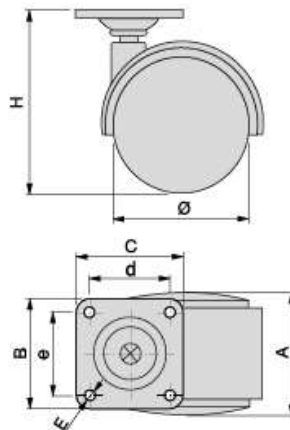

Ruota D30 s/freno c/piastra 30x30

Art.60060165.

Finitura nero.

Imballaggio 200 pz.

Materiale plastica e ferro.

Diam. 30

H 42

C 30

B 30

E 4

A 33

d 20

e 20

Disegno tecnico.

Ruota D40 s/freno c/piastra 38x38

Art.60060265.

Finitura nero.

Imballaggio 200 pz.

Materiale plastica e ferro.

Diam. 40

H 54

C 38

B 38

E 5