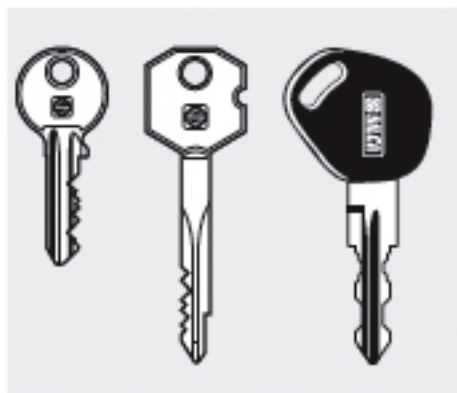

**Rekord è la nuova macchina duplicatrice Silca per chiavi platte per cilindro e auto e chiavi a croce.**

Massima precisione nella duplicazione e ottimali condizioni di lavoro per l'utilizzatore della macchina sono garantite da materiali innovativi, forme ergonomiche e da un sistema di movimentazione carrello su ingranaggi di alta qualità.

Duplicatrice di dimensioni compatte e movimenti ottimizzati grazie all'innovativa leva transizione carrello posizionata all'interno del corpo macchina.

## Caratteristiche Tecniche

Morsetti girevoli a 4 facce

Fresa Acciaio Super Rapido (HSS)

Ghiera centesimale a passo controllato

Manopole e leve ergonomiche

Lampada a leds a bordo macchina

Spazzola incorporata

**Lunghezza max. di cifratura:** 43 mm (corsa carrelli)

**Dimensioni:** Larghezza: 330 mm (con max ingombro della leva: 510 mm)  
Profondità: 430 mm  
Altezza: 270 mm

**Massa:** 19 Kg