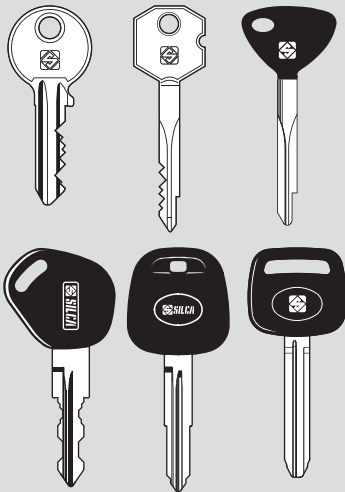

Poker Pro

Poker Pro è la duplicatrice interamente automatica per la copia da originale di chiavi piatte residenziali e automotive e chiavi a croce con profilo a 'x'. Poker Pro consente di duplicare anche chiavi molto piccole per lucchetti.

Poker Pro è stata progettata e prodotta nel completo rispetto delle direttive marchio CE.

Letture laser per cifrature di qualità

Il lettore laser di Poker Pro consente di leggere con precisione la cifratura della chiave del cliente per una duplicazione di qualità. L'assenza di tastatore fa sì che non ci sia contatto con la chiave del cliente, evitandone l'usura.

Morsetti a quattro lati

I morsetti sinterizzati a quattro lati sono dotati di un esclusivo sistema di rotazione facilitata e garantiscono l'agevole installazione di un'ampia gamma di chiavi. I morsetti sono corredati di calibri per un perfetto posizionamento della chiave.

Utilizzo della fresa ottimizzato

La fresa in metallo duro è particolarmente resistente all'usura e consente di cifrare in un'unica passata il lato di qualsiasi chiave. Un sistema di controllo garantisce inoltre che la velocità di movimento del carrello sia sempre proporzionata allo sforzo a cui la fresa è sottoposta, assicurando al tempo precisione nella cifratura, assenza di bave nella chiave duplicata e consumo ottimizzato della fresa.