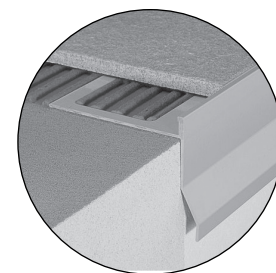

1 Utilizzo

Importato da GRUPPO STAMPLAST, il gocciolatoio protegge i bordi di balconi e terrazze costantemente esposti alle intemperie. La sua forma permette di incanalare, in modo efficace, l'acqua lontano dal muro, evitando la corrosione della facciata.

Gocciolatoio NOR per balconi e terrazze

Angolare esterno

Angolare interno

2 Modelli

COD.	MOD.	60°	↔	📦	🏠
PRBT55-01	55mm - NOR	●	2,7m	27m	0,459 kg/m
PRBT55-01ANG	Angolare esterno NOR	●	--	8 pz	0,192 kg/pz
PRBT55-02ANG	Angolare interno NOR	●	--	8 pz	0,150 kg/pz

Materiali
Profilo in Alluminio

Colori

3 Caratteristiche tecniche

Esempio installazione

MOD.	A*	B*	C*	D*	E*	F*	G*	H*	I*
Gocciolatoio alluminio	77,7	3,3	12,2	11	11	1,2	1,5	42,3	12

*MEASURES IN MILLIMETERS

gocciolatoio NOR alluminio per balconi e terrazze