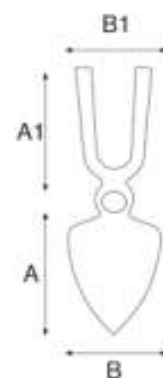

Zappino Classico a cuore

Art. 005 A

8 033433 060053

8 033433 069605

ART.RIF.
005 A

005 A man.

= Grs.

550

A

135

B

110

A1

130

B1

75

= PCS

25

Ø Occhio mm

30

con manico in faggio

lung. mm 1.400

6