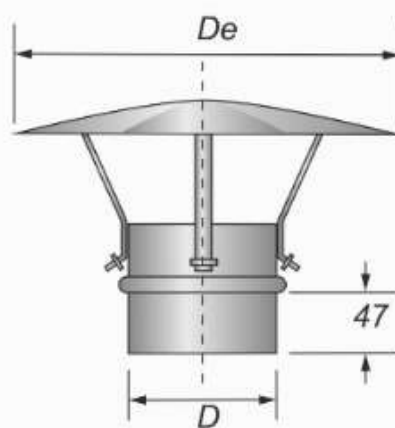

CAPPELLO CINESE

Serve ad evitare che la pioggia entri nella canna fumaria.

D	De
80	180
100	200
110	210
120	220
130	230
140	240
150	250
160	260
180	280
200	300
220	320
250	350
300	400
350	450