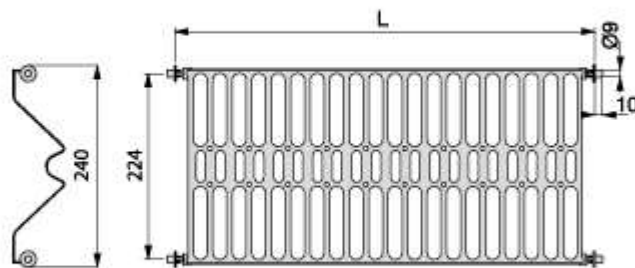

Scolapiatti inox mix m900 c/molla

Art.60080631.

Finitura inox.

Imballaggio 10 pz.

Materiale inox.

L 835 - 870

Disegno tecnico.

Scolapiatti inox mix m800 c/molla

Art.60080531.

Finitura inox.

Imballaggio 10 pz.

Materiale inox.

L 735-770

Disegno tecnico.