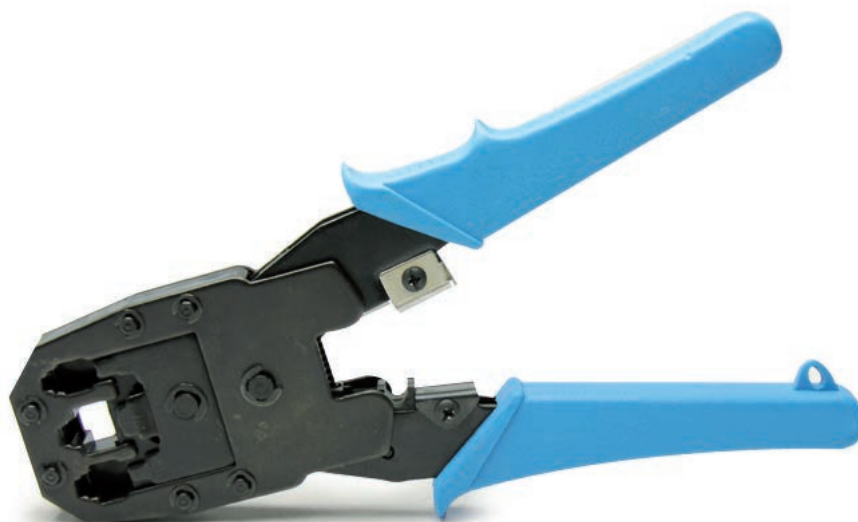

avidsen
Connected Homes®

Plugatrice

- Per connettori tipo US Plug RJ6 / RJ11 / RJ45

Reference

102582

Packaging

Gencod
3660211025826

Caratteristiche Tecniche

- Foro per crinpare il cavo Pkug
- Foro spelacavi
- Adattatore RJ6 / RJ11 / RJ45

2
anni

Garanzia

Assistenza Tecnica Avidsen
02 97 27 15 98

La maison connectée