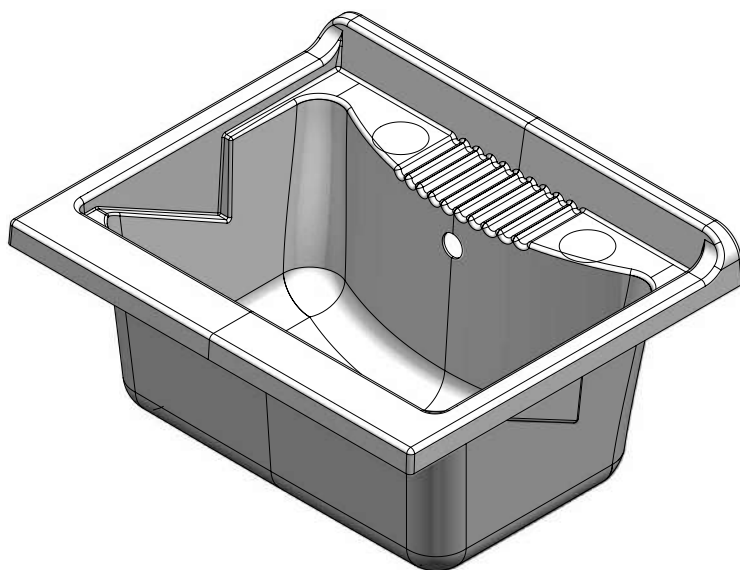

# GARDEN

ART. 9002 – 9002K

Mobile in PVC resistente all'acqua  
Sportelli pieni con chiusura a battente calamitata  
Maniglie cromate  
Vasca in polipropilene resistente agli acidi  
Asse di lavaggio in polipropilene resistente agli acidi  
Sifone autopulente completo di piletta e troppopieno  
Piedini regolabili in altezza 15 mm  
Vasca forabile per installazione rubinetto (rubinetto non incluso)  
Scarico sifone a 35÷45 cm da terra  
Adatto per esterni o luoghi umidi

Washtub made of waterproof PVC  
Doors with magnetic closing  
Chromed handles  
Basin made of acid resistant polypropylene  
Washing board made of acid resistant polypropylene  
Trap: self-cleaning, equipped with mounted drain and overflow  
Height of the feet adjustable 15 mm  
Basin perforable to install the faucet (faucet not included)  
Siphon outlet 35÷45 cm from the floor  
Suitable for outdoor uses or damp spaces

# GARDEN

ART. 9007 – 9007K

Mobile in PVC resistente all'acqua  
Sportelli pieni con chiusura a battente calamitata  
Maniglie cromate  
Vasca in polipropilene resistente agli acidi  
Asse di lavaggio in polipropilene resistente agli acidi  
Sifone autopulente completo di piletta e troppopieno  
Piedini regolabili in altezza 15 mm  
Vasca forabile per installazione rubinetto (rubinetto non incluso)  
Scarico sifone a 35÷45 cm da terra  
Adatto per esterni o luoghi umidi