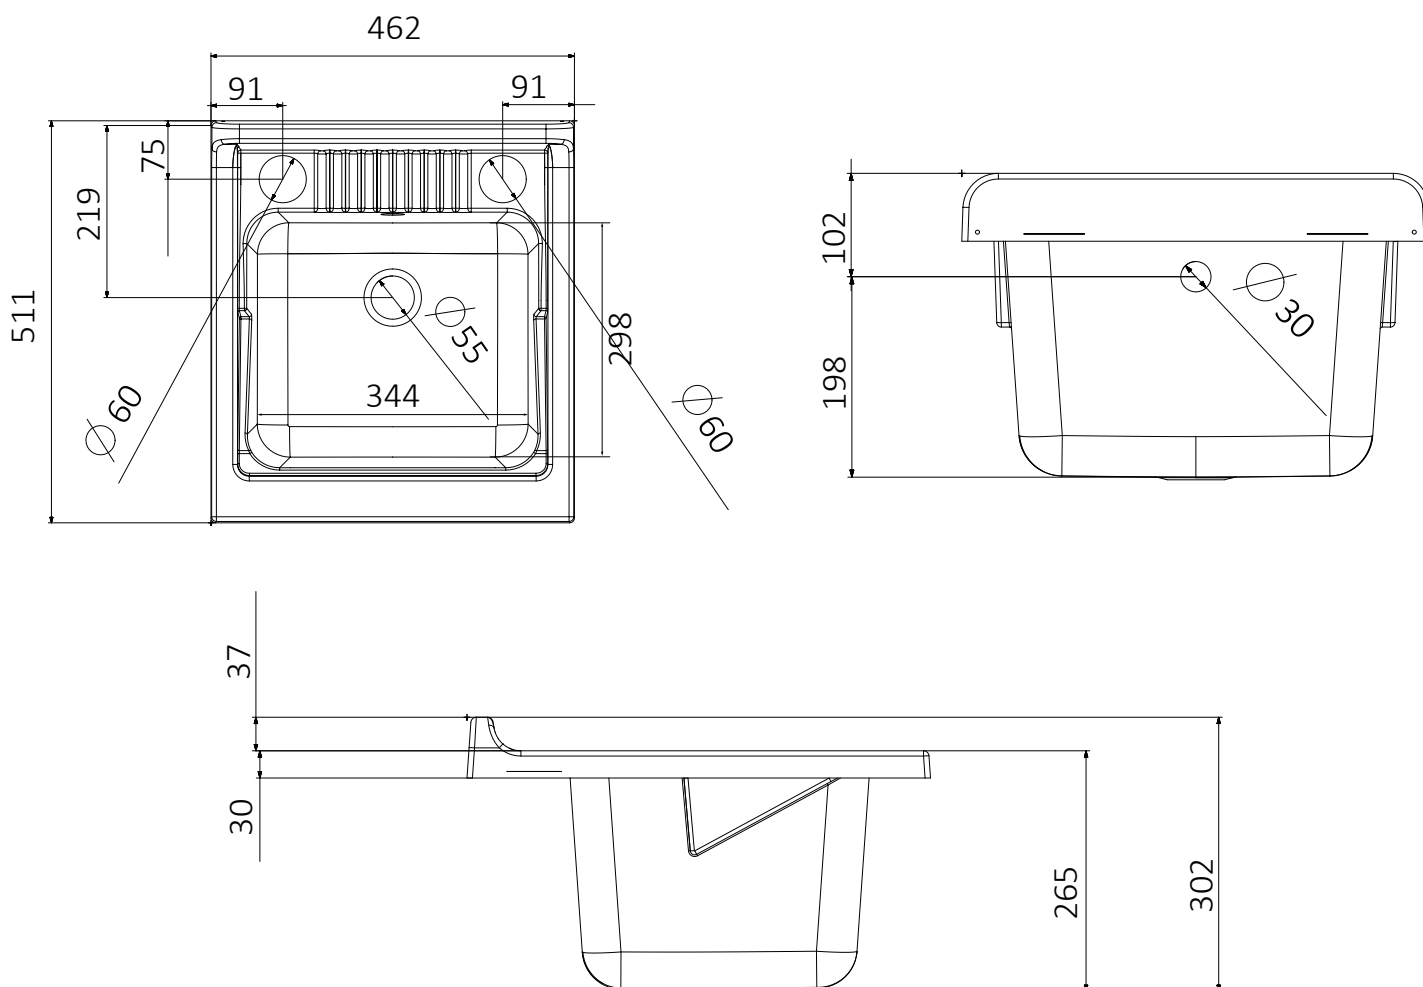

ART. 2030

Vasca in polipropilene 45x50
Polypropylene basin 45x50

Dimensioni (mm)
Dimensions (mm)

Adatta a lavatoio di dimensioni : 44,7 cm (lunghezza) x 48,8 cm (profondità)

Suitable for furniture's dimension : 44,7 cm (length) x 48,8 cm (depth)

ART. 2029

Vasca in termoformatura 45x60
Thermoforming basin 45x60

ART. 2028

Vasca in polipropilene 60x50
Polypropylene basin 60x50

Dimensioni (mm)
Dimensions (mm)

Adatta a lavatoio di dimensioni : 58,4 cm (lunghezza) x 48,8 cm (profondità)

Suitable for furniture's dimension : 58,4 cm (length) x 48,8 cm (depth)

ART. 2028

Vasca in polipropilene 60x50
Polypropylene basin 60x50

Dimensioni (mm)
Dimensions (mm)

Adatta a lavatoio di dimensioni : 58,4 cm (lunghezza) x 48,8 cm (profondità)

Suitable for furniture's dimension : 58,4 cm (length) x 48,8 cm (depth)