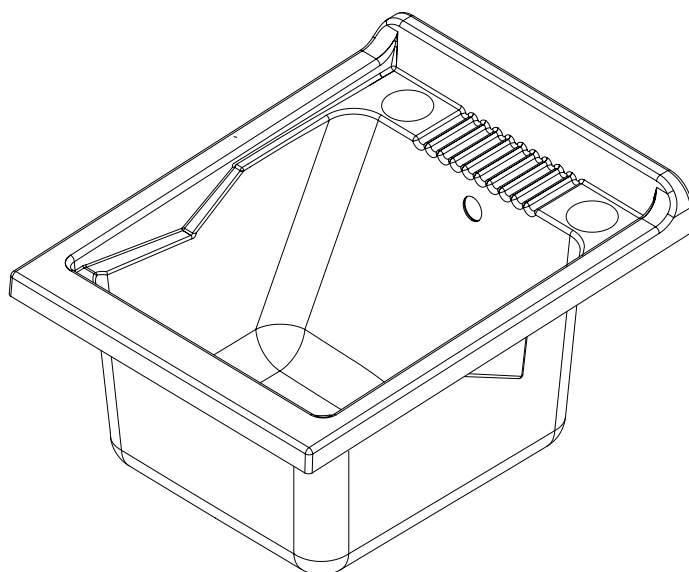

ART. 2030

Vasca in polipropilene 45x50
Polypropylene basin 45x50

Dimensioni (mm)
Dimensions (mm)

Adatta a lavatoio di dimensioni : 44,7 cm (lunghezza) x 48,8 cm (profondità)

Suitable for furniture's dimension : 44,7 cm (length) x 48,8 cm (depth)

ART. 2029

Vasca in termoformatura 45x60
Thermoforming basin 45x60

ART. 2028

Vasca in polipropilene 60x50
Polypropylene basin 60x50

Dimensioni (mm)
Dimensions (mm)

Adatta a lavatoio di dimensioni : 58,4 cm (lunghezza) x 48,8 cm (profondità)

Suitable for furniture's dimension : 58,4 cm (length) x 48,8 cm (depth)

ART. 2028

Vasca in polipropilene 60x50
Polypropylene basin 60x50

Dimensioni (mm)
Dimensions (mm)

Adatta a lavatoio di dimensioni : 58,4 cm (lunghezza) x 48,8 cm (profondità)

Suitable for furniture's dimension : 58,4 cm (length) x 48,8 cm (depth)