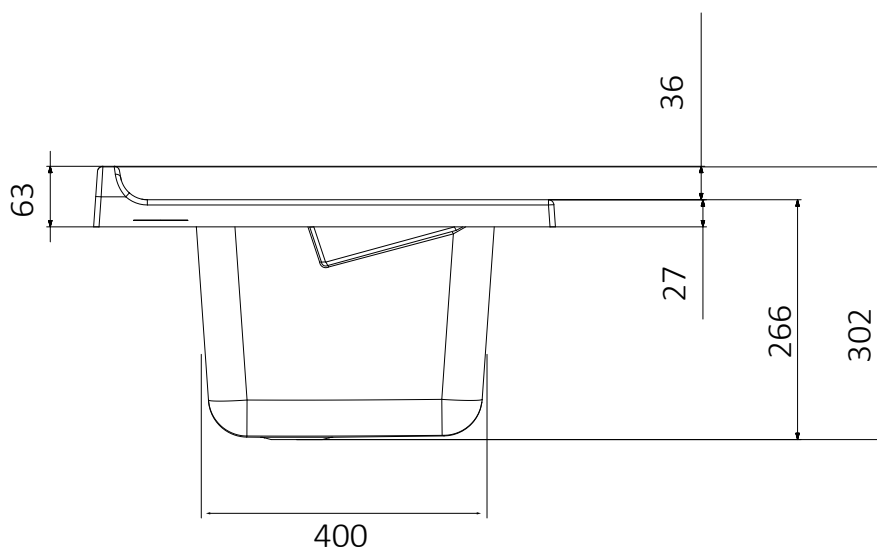

ART. 2030

Vasca in polipropilene 45x50
Polypropylene basin 45x50

Dimensioni (mm)
Dimensions (mm)

Adatta a lavatoio di dimensioni : 44,7 cm (lunghezza) x 48,8 cm (profondità)

Suitable for furniture's dimension : 44,7 cm (length) x 48,8 cm (depth)

ART. 2029

Vasca in termoformatura 45x60
Thermoforming basin 45x60

ART. 2028

Vasca in polipropilene 60x50
Polypropylene basin 60x50

Dimensioni (mm)
Dimensions (mm)

Adatta a lavatoio di dimensioni : 58,4 cm (lunghezza) x 48,8 cm (profondità)

Suitable for furniture's dimension : 58,4 cm (length) x 48,8 cm (depth)

ART. 2028

Vasca in polipropilene 60x50
Polypropylene basin 60x50

Dimensioni (mm)
Dimensions (mm)

Adatta a lavatoio di dimensioni : 58,4 cm (lunghezza) x 48,8 cm (profondità)

Suitable for furniture's dimension : 58,4 cm (length) x 48,8 cm (depth)