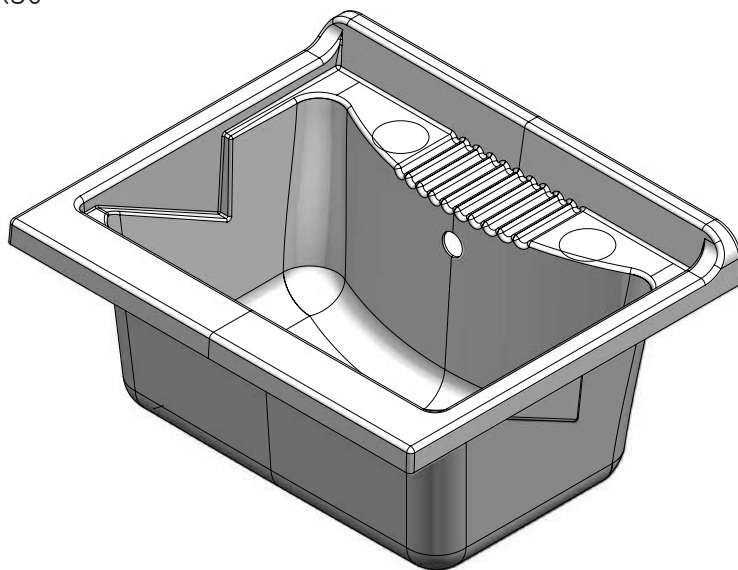

ART. 2030

Vasca in polipropilene 45x50
Polypropylene basin 45x50

Dimensioni (mm)
Dimensions (mm)

Adatta a lavatoio di dimensioni : 44,7 cm (lunghezza) x 48,8 cm (profondità)

Suitable for furniture's dimension : 44,7 cm (length) x 48,8 cm (depth)

ART. 2029

Vasca in termoformatura 45x60
Thermoforming basin 45x60

ART. 2028

Vasca in polipropilene 60x50
Polypropylene basin 60x50

Dimensioni (mm)
Dimensions (mm)

Adatta a lavatoio di dimensioni : 58,4 cm (lunghezza) x 48,8 cm (profondità)

Suitable for furniture's dimension : 58,4 cm (length) x 48,8 cm (depth)

ART. 2028

Vasca in polipropilene 60x50
Polypropylene basin 60x50

Dimensioni (mm)
Dimensions (mm)

Adatta a lavatoio di dimensioni : 58,4 cm (lunghezza) x 48,8 cm (profondità)

Suitable for furniture's dimension : 58,4 cm (length) x 48,8 cm (depth)