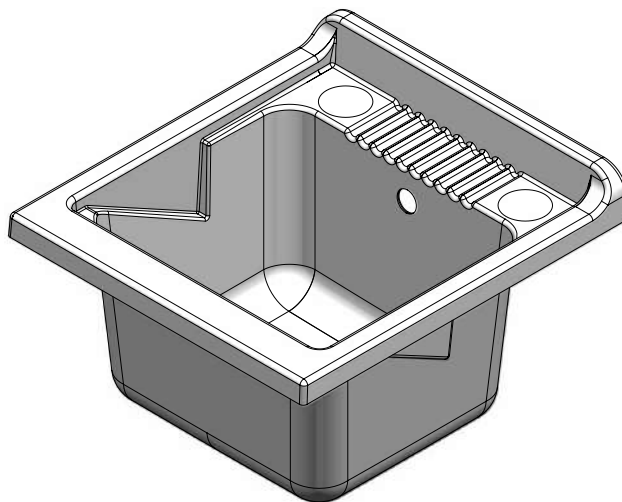

ART. 2030

Vasca in polipropilene 45x50
Polypropylene basin 45x50

Dimensioni (mm)
Dimensions (mm)

Adatta a lavatoio di dimensioni : 44,7 cm (lunghezza) x 48,8 cm (profondità)

Suitable for furniture's dimension : 44,7 cm (length) x 48,8 cm (depth)

ART. 2029

Vasca in termoformatura 45x60
Thermoforming basin 45x60

ART. 2028

Vasca in polipropilene 60x50
Polypropylene basin 60x50

Dimensioni (mm)
Dimensions (mm)

Adatta a lavatoio di dimensioni : 58,4 cm (lunghezza) x 48,8 cm (profondità)

Suitable for furniture's dimension : 58,4 cm (length) x 48,8 cm (depth)

ART. 2028

Vasca in polipropilene 60x50
Polypropylene basin 60x50

Dimensioni (mm)
Dimensions (mm)

Adatta a lavatoio di dimensioni : 58,4 cm (lunghezza) x 48,8 cm (profondità)

Suitable for furniture's dimension : 58,4 cm (length) x 48,8 cm (depth)