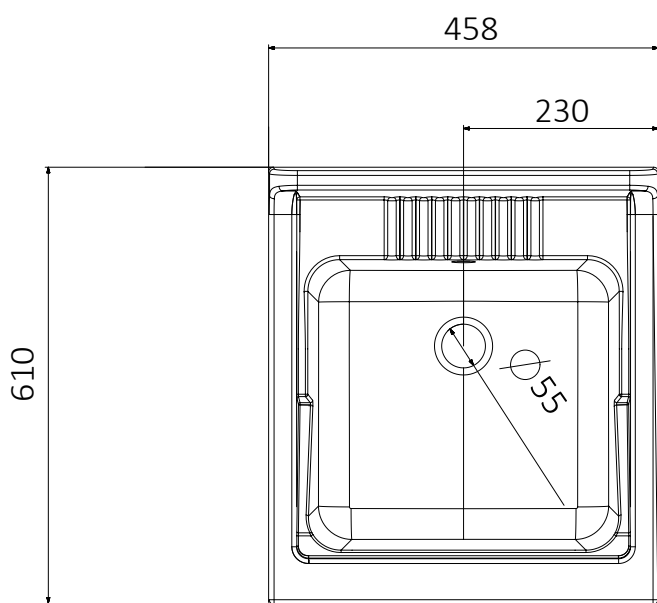

ART. 2030

Vasca in polipropilene 45x50
Polypropylene basin 45x50

Dimensioni (mm)
Dimensions (mm)

Adatta a lavatoio di dimensioni : 44,7 cm (lunghezza) x 48,8 cm (profondità)

Suitable for furniture's dimension : 44,7 cm (length) x 48,8 cm (depth)

ART. 2029

Vasca in termoformatura 45x60
Thermoforming basin 45x60

ART. 2028

Vasca in polipropilene 60x50
Polypropylene basin 60x50

Dimensioni (mm)
Dimensions (mm)

Adatta a lavatoio di dimensioni : 58,4 cm (lunghezza) x 48,8 cm (profondità)

Suitable for furniture's dimension : 58,4 cm (length) x 48,8 cm (depth)

ART. 2028

Vasca in polipropilene 60x50
Polypropylene basin 60x50

Dimensioni (mm)
Dimensions (mm)

Adatta a lavatoio di dimensioni : 58,4 cm (lunghezza) x 48,8 cm (profondità)

Suitable for furniture's dimension : 58,4 cm (length) x 48,8 cm (depth)