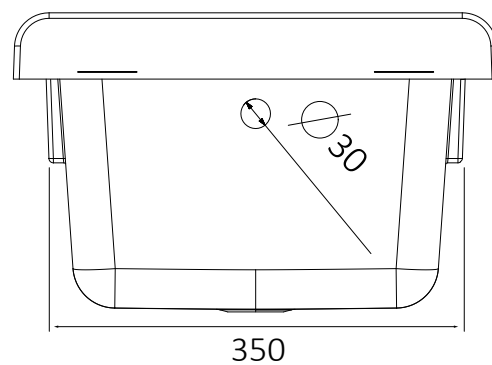

ART. 2030

Vasca in polipropilene 45x50
Polypropylene basin 45x50

Dimensioni (mm)
Dimensions (mm)

Adatta a lavatoio di dimensioni : 44,7 cm (lunghezza) x 48,8 cm (profondità)

Suitable for furniture's dimension : 44,7 cm (length) x 48,8 cm (depth)

ART. 2029

Vasca in termoformatura 45x60
Thermoforming basin 45x60

ART. 2028

Vasca in polipropilene 60x50
Polypropylene basin 60x50

Dimensioni (mm)
Dimensions (mm)

Adatta a lavatoio di dimensioni : 58,4 cm (lunghezza) x 48,8 cm (profondità)

Suitable for furniture's dimension : 58,4 cm (length) x 48,8 cm (depth)

ART. 2028

Vasca in polipropilene 60x50
Polypropylene basin 60x50

Dimensioni (mm)
Dimensions (mm)

Adatta a lavatoio di dimensioni : 58,4 cm (lunghezza) x 48,8 cm (profondità)

Suitable for furniture's dimension : 58,4 cm (length) x 48,8 cm (depth)