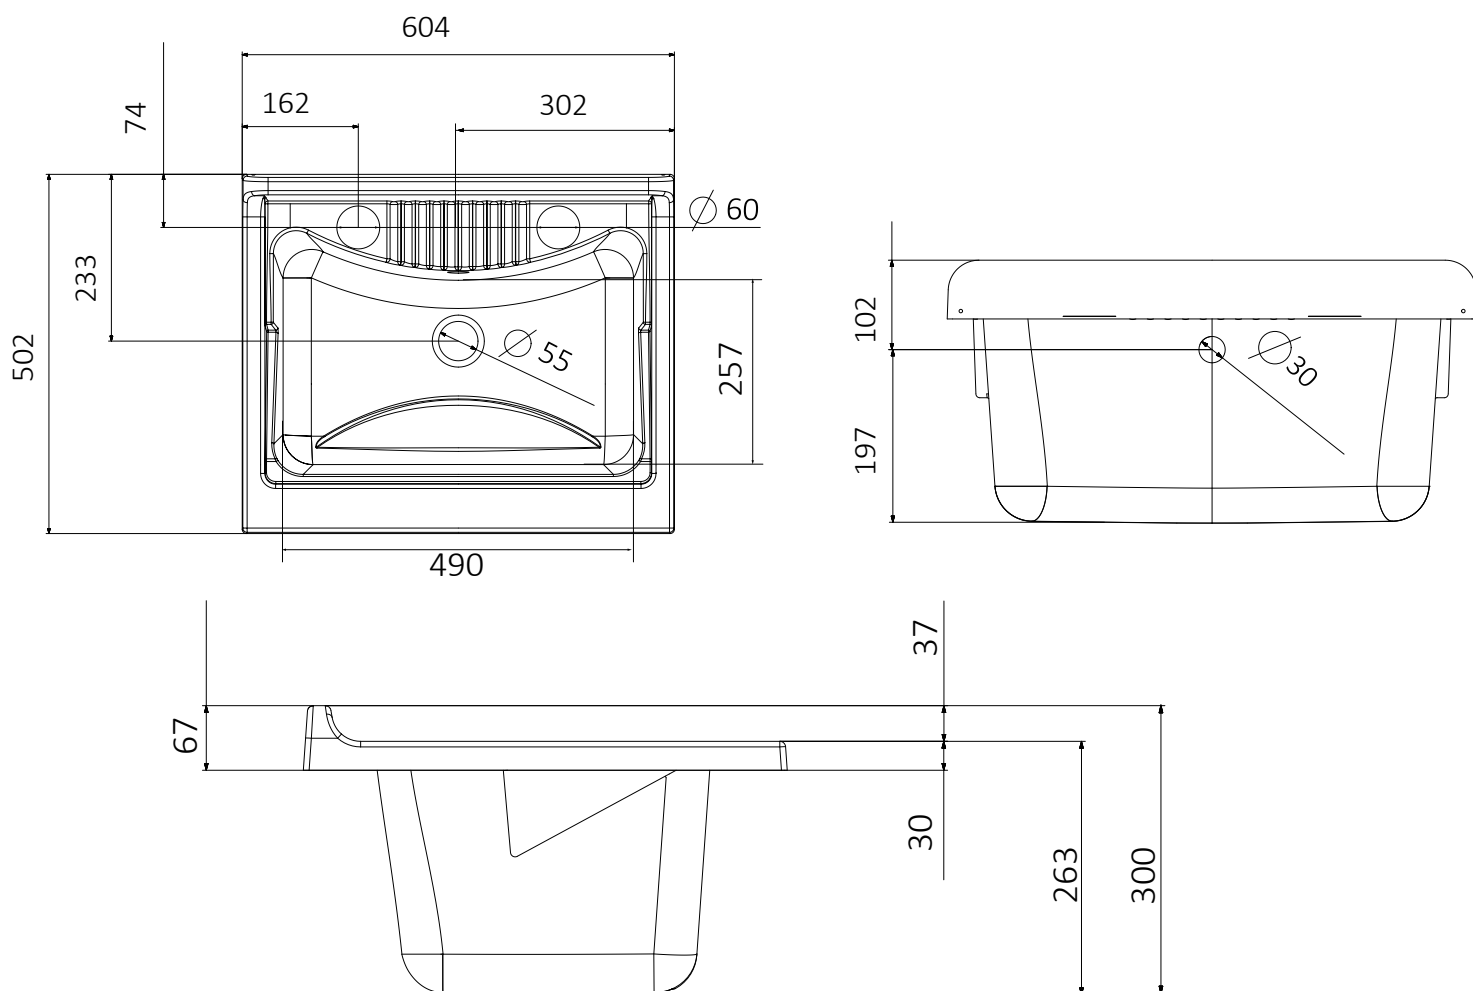

ART. 2030

Vasca in polipropilene 45x50
Polypropylene basin 45x50

Dimensioni (mm)
Dimensions (mm)

Adatta a lavatoio di dimensioni : 44,7 cm (lunghezza) x 48,8 cm (profondità)

Suitable for furniture's dimension : 44,7 cm (length) x 48,8 cm (depth)

ART. 2029

Vasca in termoformatura 45x60
Thermoforming basin 45x60

ART. 2028

Vasca in polipropilene 60x50
Polypropylene basin 60x50

Dimensioni (mm)
Dimensions (mm)

Adatta a lavatoio di dimensioni : 58,4 cm (lunghezza) x 48,8 cm (profondità)

Suitable for furniture's dimension : 58,4 cm (length) x 48,8 cm (depth)

ART. 2028

Vasca in polipropilene 60x50
Polypropylene basin 60x50

Dimensioni (mm)
Dimensions (mm)

Adatta a lavatoio di dimensioni : 58,4 cm (lunghezza) x 48,8 cm (profondità)

Suitable for furniture's dimension : 58,4 cm (length) x 48,8 cm (depth)